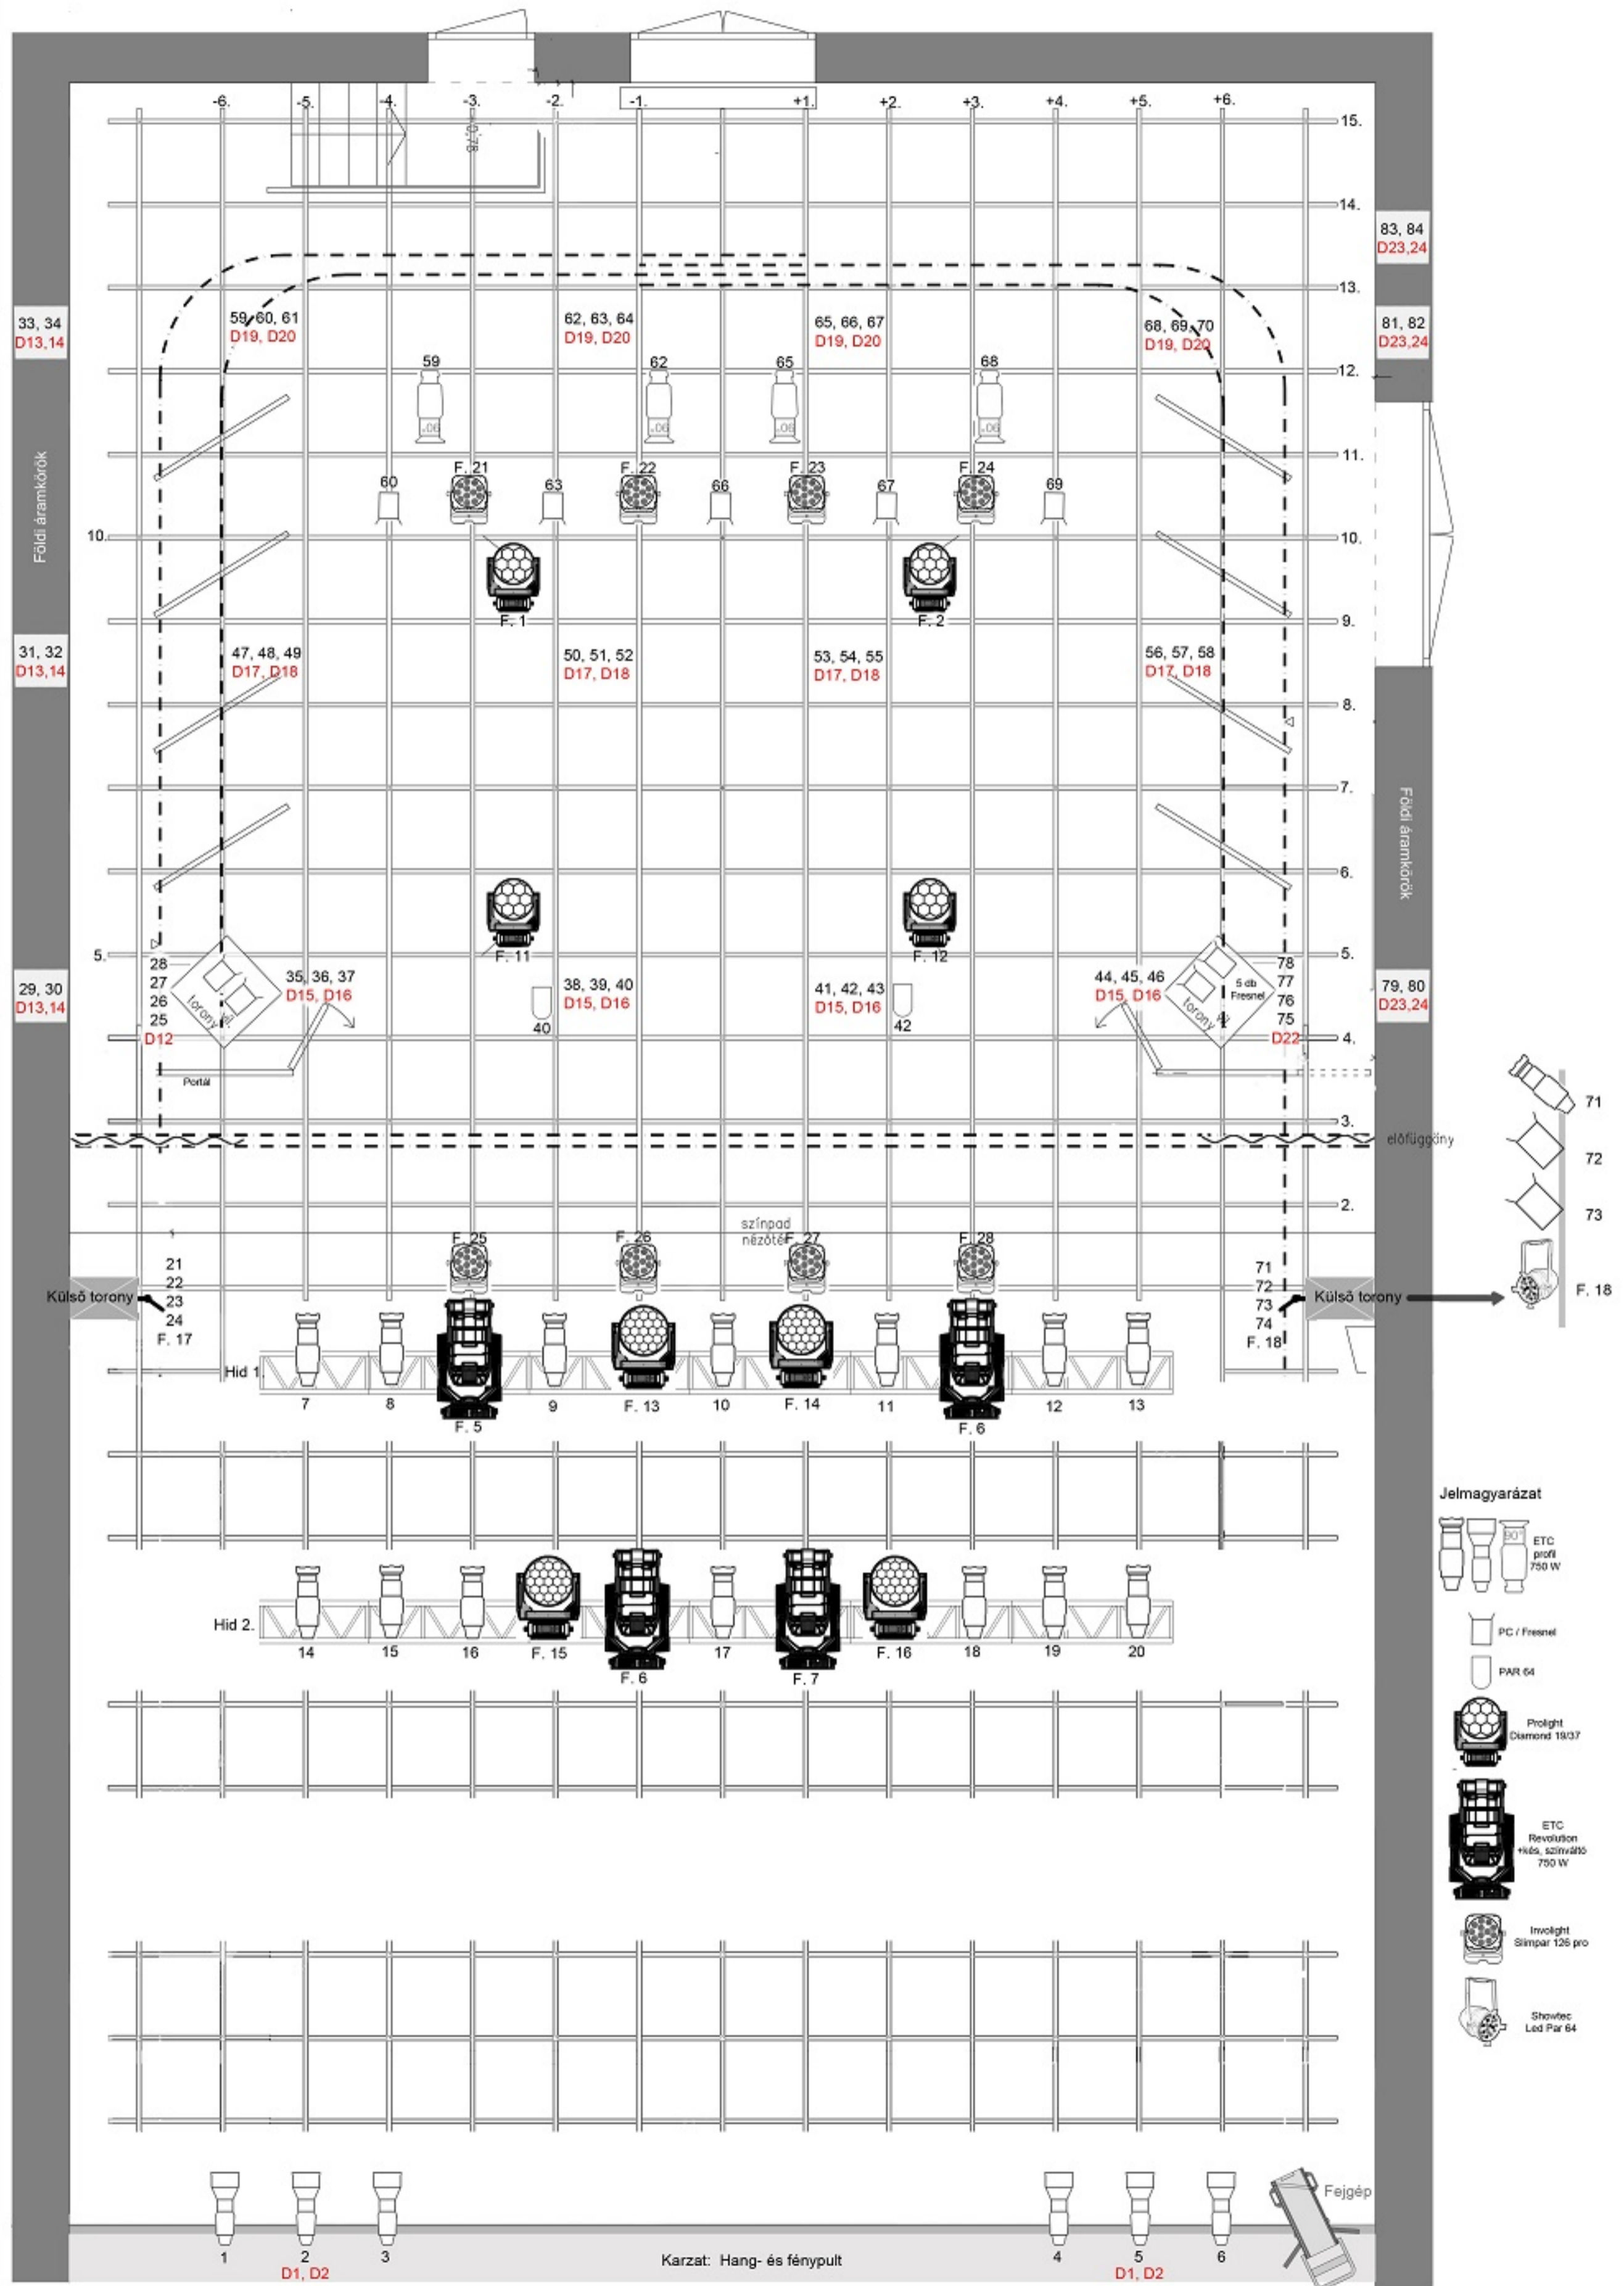

Kecskeméti Katona József Színház
Kelemen László Kamaraszínház (Hírös város turisztikai központ) világítás

D1, D2

Karzat: Hang- és fénypult

D1, D2

Fejgép